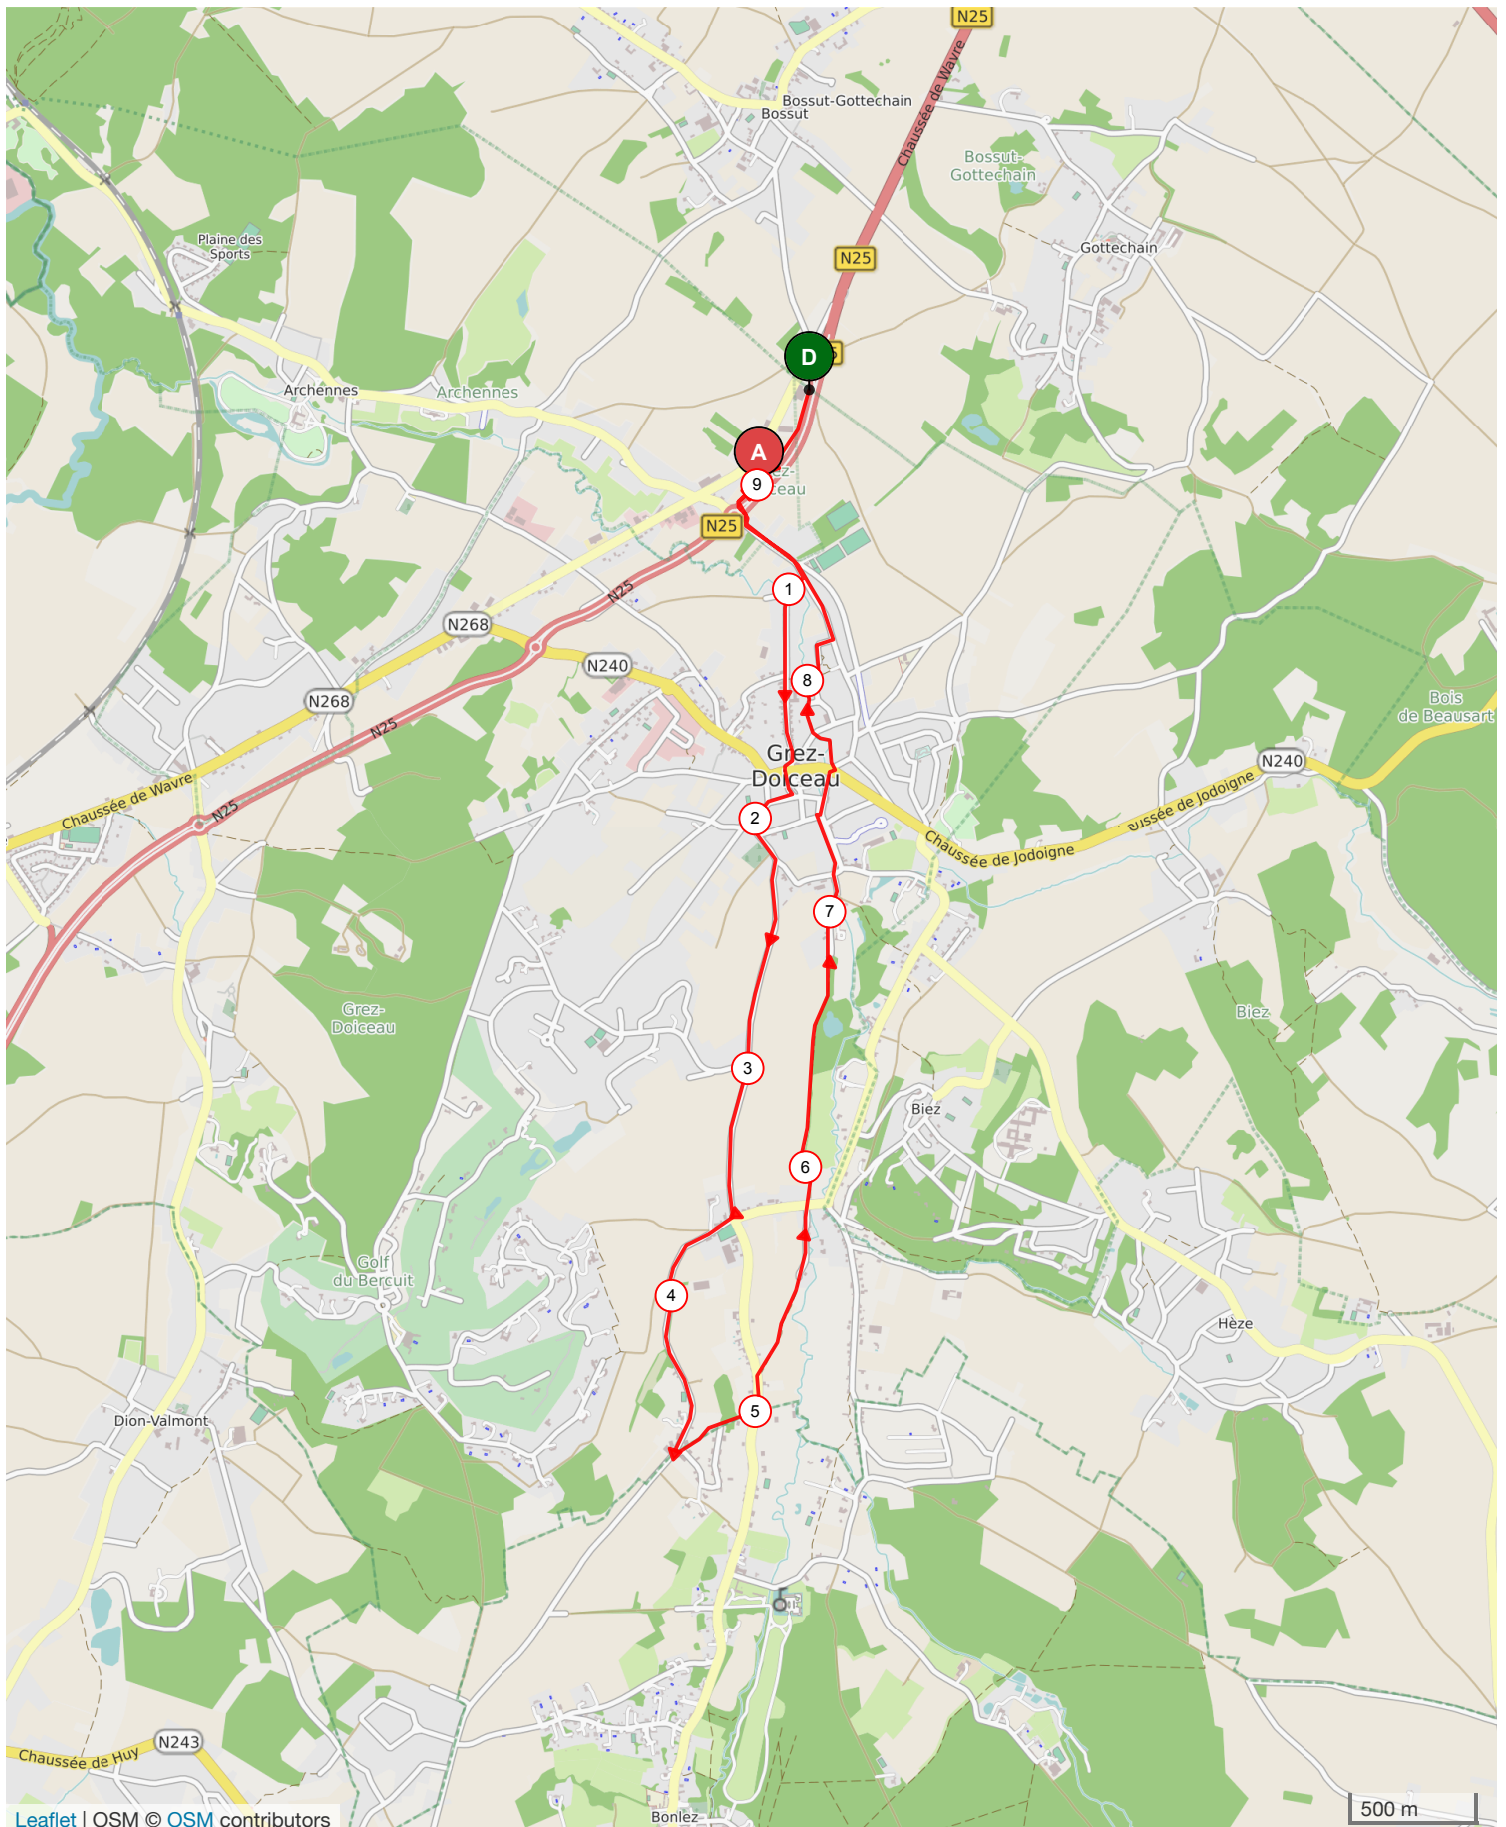

# 8495730 | Course à pied - Route | RG89

Grez-Doiceau -> Grez-Doiceau

9.001 km ↑ 90 m ↓ 104 m ▲ 42 m ▼ 105 m

Leaflet | OSM © OSM contributors

500 m

Le droit de reproduction est strictement réservé à un usage personnel et privé. Lors de la pratique de votre activité, veuillez à respecter les propriétés et chemins privés.

© 2018 Openrunner