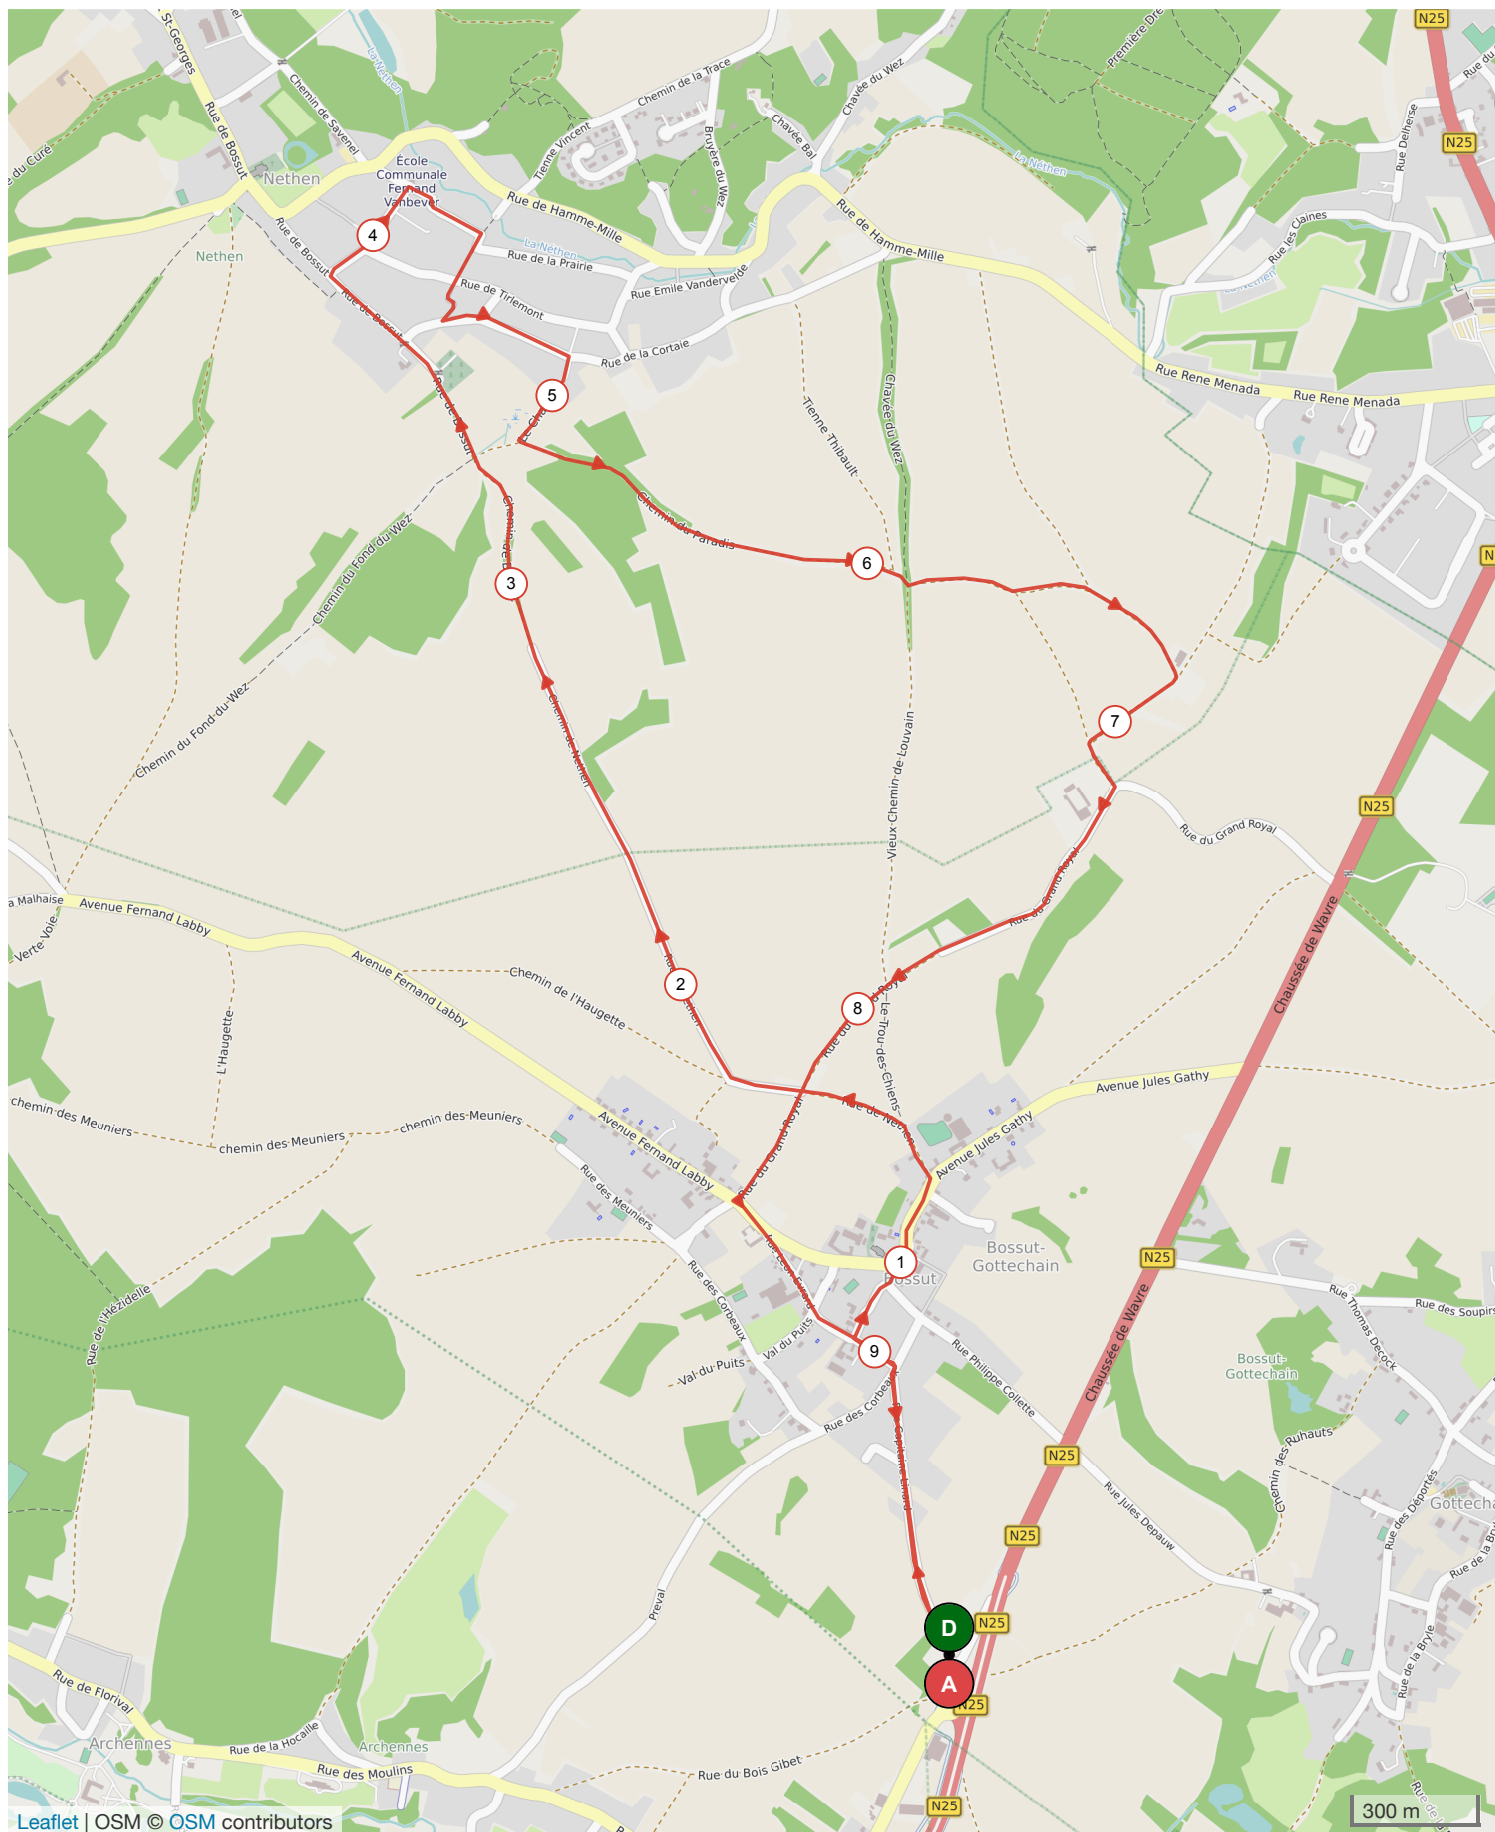

# 6828196 | Course à pied - Route | RG33

Grez-Doiceau -> Grez-Doiceau

9.738 km 96 m 95 m 41 m 93 m

Leaflet | OSM © OSM contributors

Le droit de reproduction est strictement réservé à un usage personnel et privé. Lors de la pratique de votre activité, veuillez respecter les propriétés et chemins privés et vous assurez de la praticabilité du parcours.

© 2018 Openrunner