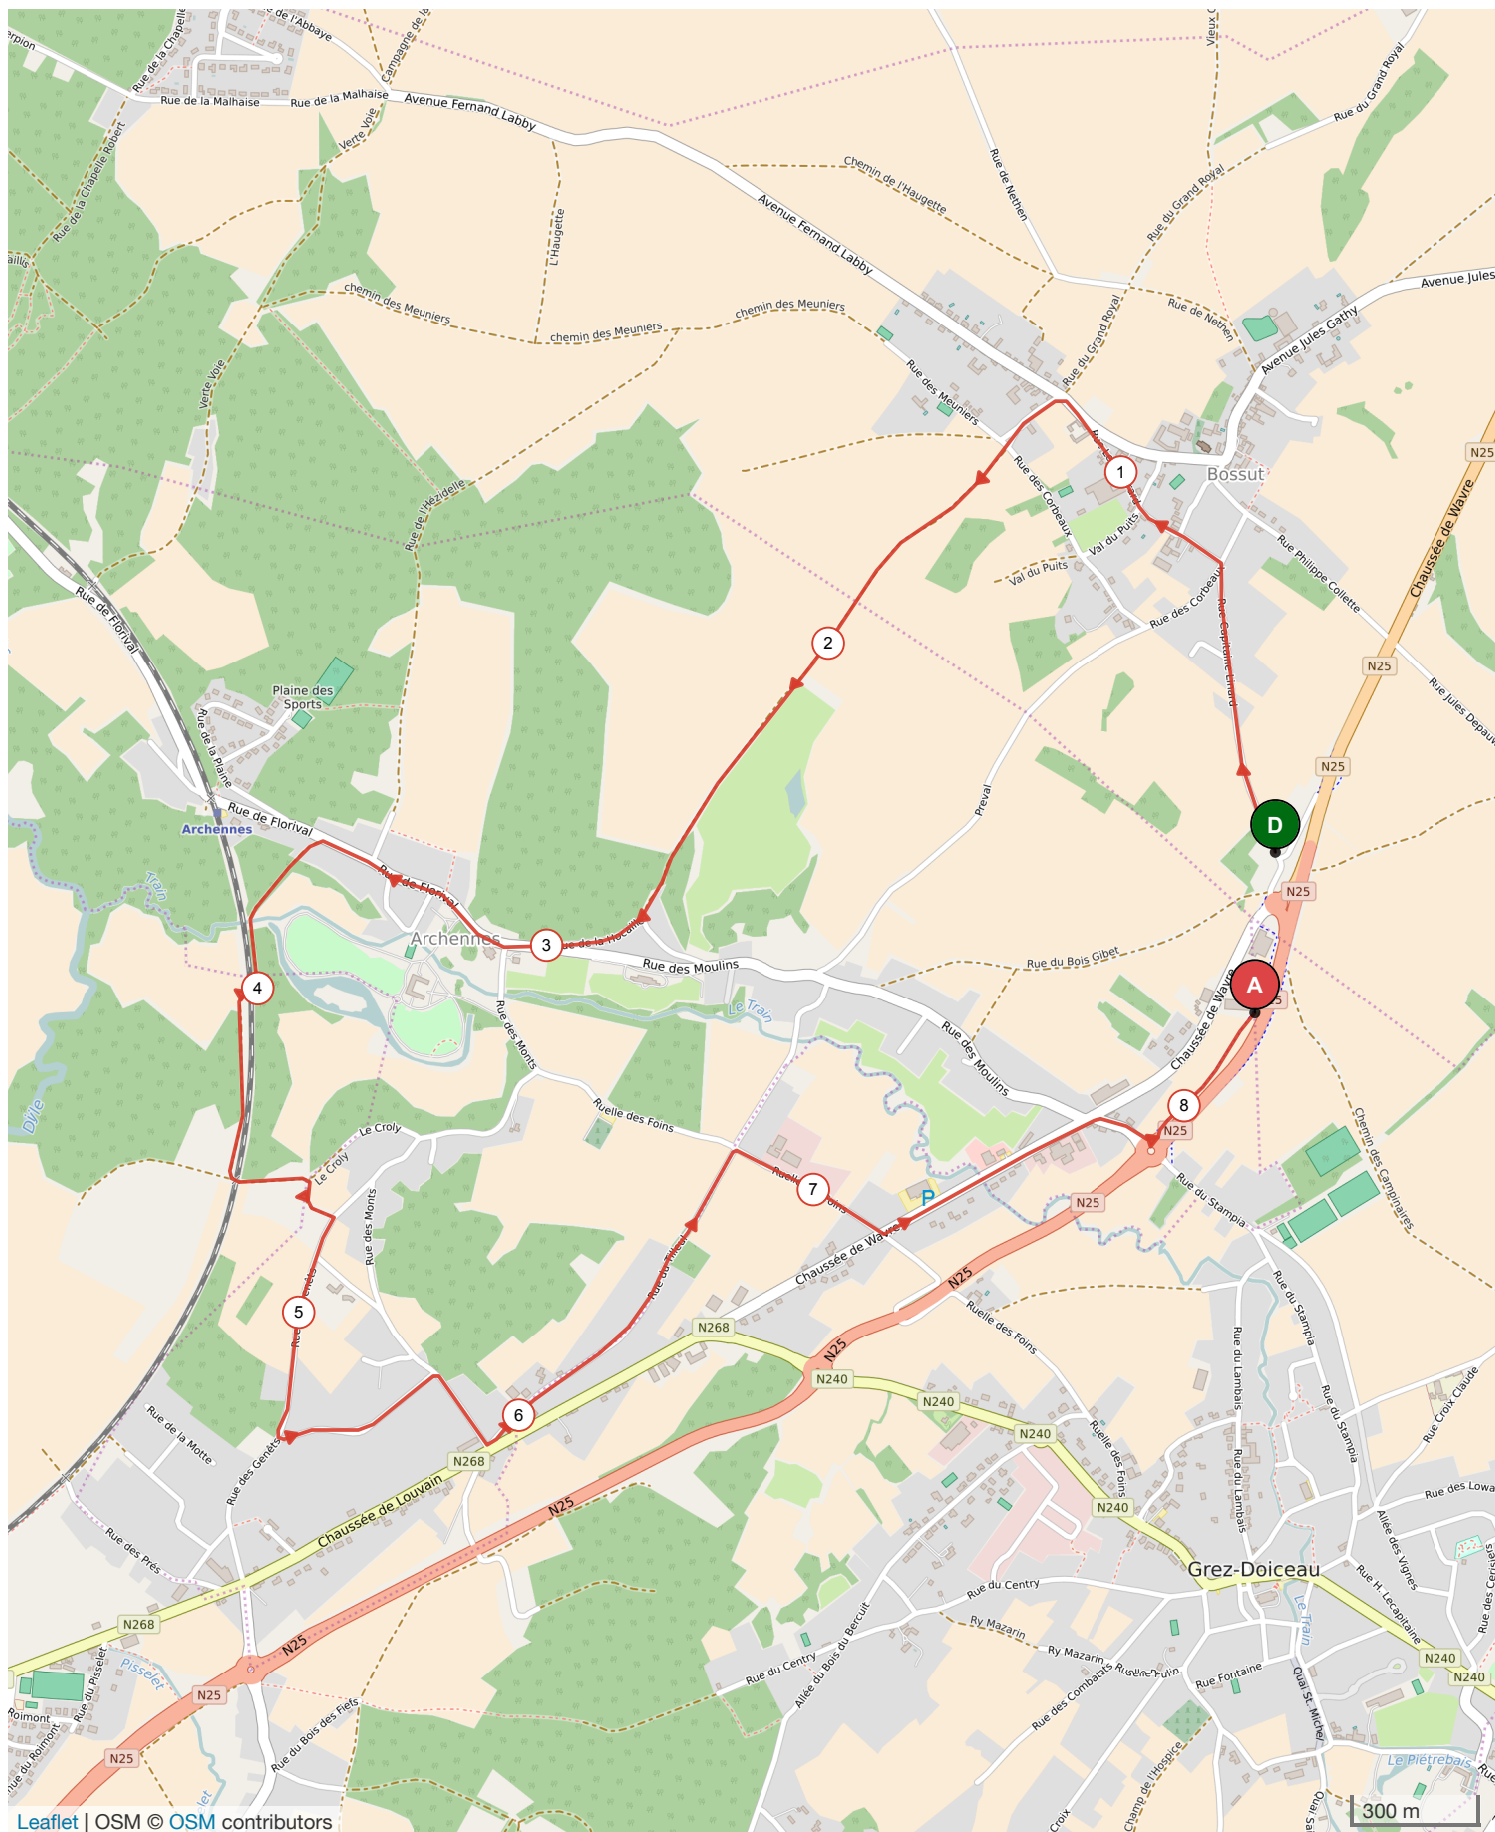

8059254 | Course à pied - Route | RG19a

8.267 km ↑ 91 m ↓ 103 m ▲ 40 m ▼ 92 m

Le droit de reproduction est strictement réservé à un usage personnel et privé. Lors de la pratique de votre activité, veuillez à respecter les propriétés et chemins privés.

© 2018 Openrunner